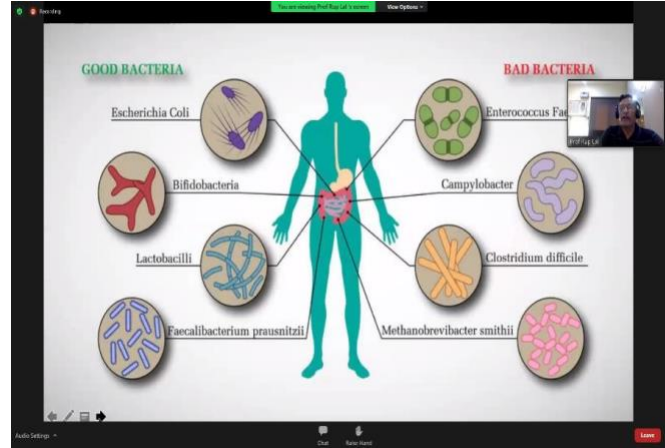

किरोड़ी मल कॉलेज

दिल्ली विश्वविद्यालय, दिल्ली - 110007

Kirori Mal College

University of Delhi, Delhi - 110007

Email: principal@mkc.du.ac.in

Tel. No.: 011-27667939

Website: kmc.du.ac.in